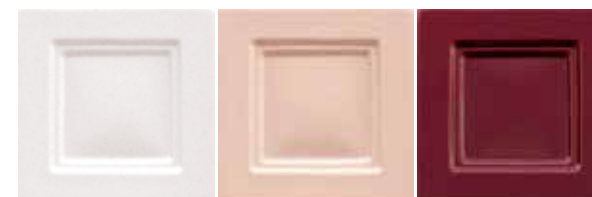

STUFE
in
MAIOLICA

★★★★
CLASSE AMBIENTALE

La Fuente

CREA LA TUA STUFA

Colori

BEIGE puntinato SABBIA puntinato BIANCO LUCIDO

BIANCO OPACO ROSA puntinato ROSSO LUCIDO

COTTO puntinato CAPPUCCINO NERO LUCIDO